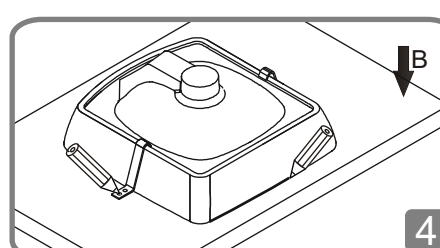

VitrA

5666

Tezgah Altı Lavabo
Under Counter Basin
Unterbauwaschtisch
Раковина встраиваемая
под столешницу

5666

Tezgah Üstü Lavabo
Countertop Basin
Aufsatzwaschtisch
Встраиваемая сверху
раковина

Armatür / Tap Faucet / Armatur / Смеситель
Arka / Back / Hinten / Назад

2

Lavabo taban dış çizgisi
Outside perimeter base of Washbasin
Die Ausserkante des Bodens vom Waschtisch

2

Lavabo Üst Kenarı
Outside perimeter of Washbasin
Die Ausserkante des Waschtisches

1

Ön / Front / Vorne / Фронт

293 mm

339 mm

319 mm

1

424124

20.10.2016 REV :01