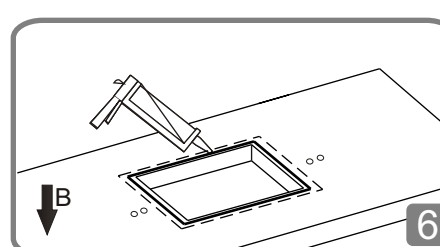

VitrA

5666

Tezgah Altı Lavabo
Under Counter Basin
Unterbauwaschtisch
Раковина встраиваемая
под столешницу

5666

Tezgah Üstü Lavabo
Countertop Basin
Aufsatzwaschtisch
Встраиваемая сверху
раковина

Armatür / Tap Faucet / Armatur / Смеситель
Arka / Back / Hinten / Назад

2

Lavabo taban dış çizgisi
Outside perimeter base of Washbasin
Die Ausserkante des Bodens vom Waschtisch

2

Lavabo Üst Kenarı
Outside perimeter of Washbasin
Die Ausserkante des Waschtisches

1

Ön / Front / Vorne / Фронт

293 mm

339 mm

319 mm

1

424124

20.10.2016 REV :01