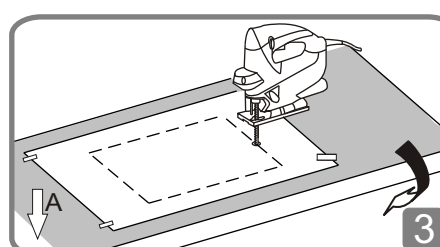

VitrA

5666

Tezgah Altı Lavabo
Under Counter Basin
Unterbauwaschtisch
Раковина встраиваемая
под столешницу

5666

Tezgah Üstü Lavabo
Countertop Basin
Aufsatzwaschtisch
Встраиваемая сверху
раковина

Armatür / Tap Faucet / Armatur / Смеситель
Arka / Back / Hinten / Назад

2

Lavabo taban dış çizgisi
Outside perimeter base of Washbasin
Die Ausserkante des Bodens vom Waschtisch

2

Lavabo Üst Kenarı
Outside perimeter of Washbasin
Die Ausserkante des Waschtisches

1

Ön / Front / Vorne / Фронт

293 mm

339 mm

319 mm

1

424124

20.10.2016 REV :01