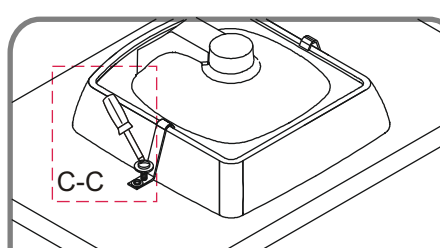

VitrA

5666

Tezgah Altı Lavabo
Under Counter Basin
Unterbauwaschtisch
Раковина встраиваемая
под столешницу

5666

Tezgah Üstü Lavabo
Countertop Basin
Aufsatzwaschtisch
Встраиваемая сверху
раковина

Armatür / Tap Faucet / Armatur / Смеситель
Arka / Back / Hinten / Назад

2

Lavabo taban dış çizgisi
Outside perimeter base of Washbasin
Die Ausserkante des Bodens vom Waschtisch

2

Lavabo Üst Kenarı
Outside perimeter of Washbasin
Die Ausserkante des Waschtisches

1

Ön / Front / Vorne / Фронт

293 mm

339 mm

319 mm

1

424124

20.10.2016 REV :01