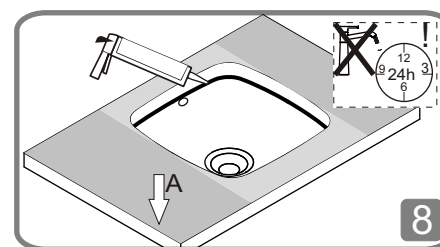

VitrA

5666

Tezgah Altı Lavabo
Under Counter Basin
Unterbauwaschtisch
Раковина встраиваемая
под столешницу

5666

Tezgah Üstü Lavabo
Countertop Basin
Aufsatzwaschtisch
Встраиваемая сверху
раковина

Armatür / Tap Faucet / Armatur / Смеситель
Arka / Back / Hinten / Назад

2

Lavabo taban dış çizgisi
Outside perimeter base of Washbasin
Die Ausserkante des Bodens vom Waschtisch

2

Lavabo Üst Kenarı
Outside perimeter of Washbasin
Die Ausserkante des Waschtisches

1

Ön / Front / Vorne / Фронт

293 mm

339 mm

319 mm

1

424124

20.10.2016 REV :01