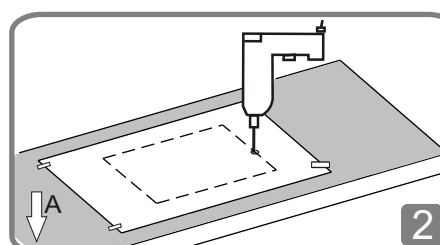

VitrA

5666

Tezgah Altı Lavabo
Under Counter Basin
Unterbauwaschtisch
Раковина встраиваемая
под столешницу

5666

Tezgah Üstü Lavabo
Countertop Basin
Aufsatzwaschtisch
Встраиваемая сверху
раковина

Armatür / Tap Faucet / Armatur / Смеситель
Arka / Back / Hinten / Назад

2

Lavabo taban dış çizgisi
Outside perimeter base of Washbasin
Die Ausserkante des Bodens vom Waschtisch

2

Lavabo Üst Kenarı
Outside perimeter of Washbasin
Die Ausserkante des Waschtisches

1

Ön / Front / Vorne / Фронт

293 mm

339 mm

319 mm

1

424124

20.10.2016 REV :01