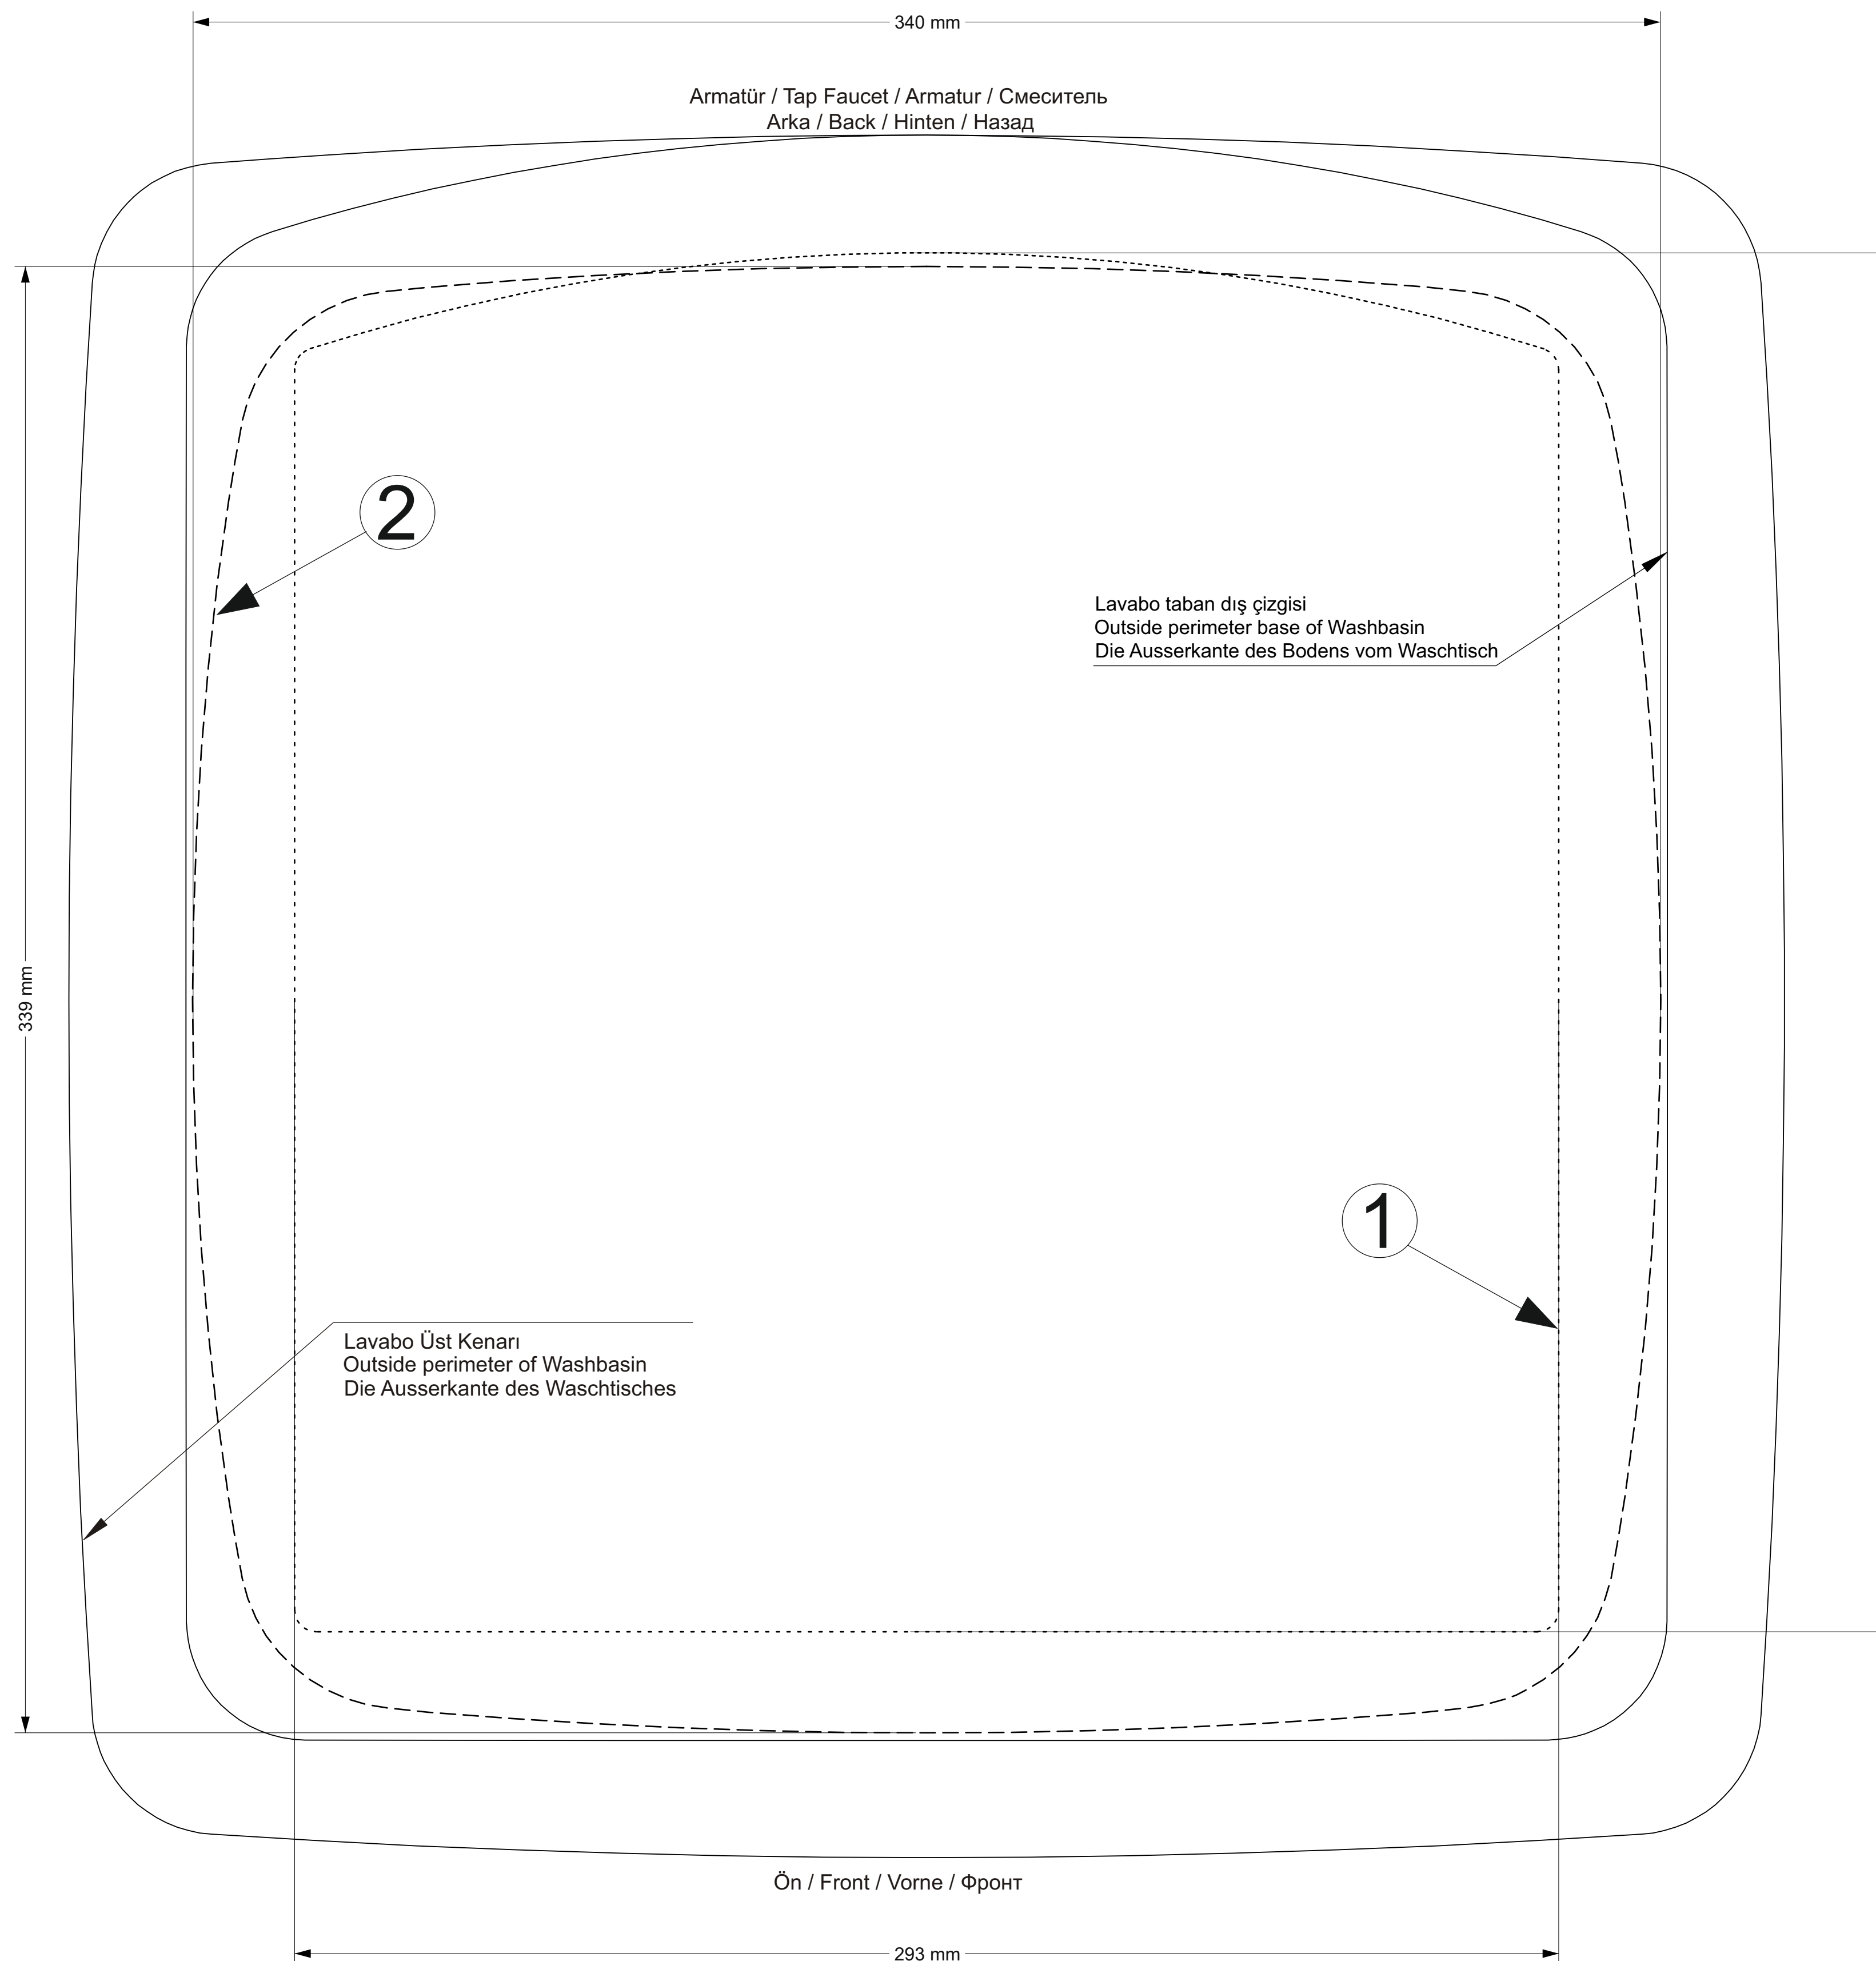

VitrA

5666

Tezgah Altı Lavabo
Under Counter Basin
Unterbauwaschtisch
Раковина встраиваемая
под столешницу

5666

Tezgah Üstü Lavabo
Countertop Basin
Aufsatzwaschtisch
Встраиваемая сверху
раковина

Armatür / Tap Faucet / Armatur / Смеситель
Arka / Back / Hinten / Назад

2

Lavabo taban dış çizgisi
Outside perimeter base of Washbasin
Die Ausserkante des Bodens vom Waschtisch

2

Lavabo Üst Kenarı
Outside perimeter of Washbasin
Die Ausserkante des Waschtisches

1

Ön / Front / Vorne / Фронт

293 mm

339 mm

319 mm

1

424124

20.10.2016 REV :01