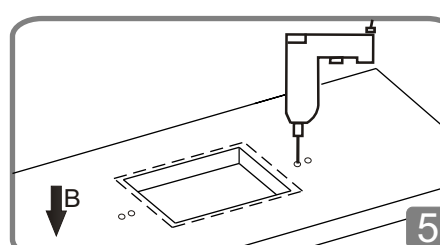

VitrA

5666

Tezgah Altı Lavabo
Under Counter Basin
Unterbauwaschtisch
Раковина встраиваемая
под столешницу

5666

Tezgah Üstü Lavabo
Countertop Basin
Aufsatzwaschtisch
Встраиваемая сверху
раковина

Armatür / Tap Faucet / Armatur / Смеситель
Arka / Back / Hinten / Назад

2

Lavabo taban dış çizgisi
Outside perimeter base of Washbasin
Die Ausserkante des Bodens vom Waschtisch

2

Lavabo Üst Kenarı
Outside perimeter of Washbasin
Die Ausserkante des Waschtisches

1

Ön / Front / Vorne / Фронт

293 mm

339 mm

319 mm

1

424124

20.10.2016 REV :01