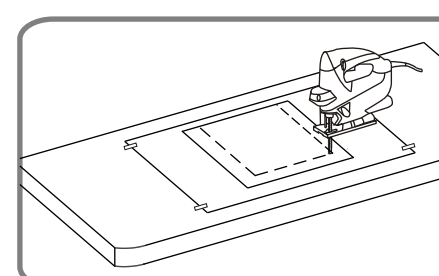

VitrA

5666

Tezgah Altı Lavabo
Under Counter Basin
Unterbauwaschtisch
Раковина встраиваемая
под столешницу

5666

Tezgah Üstü Lavabo
Countertop Basin
Aufsatzwaschtisch
Встраиваемая сверху
раковина

Armatür / Tap Faucet / Armatur / Смеситель
Arka / Back / Hinten / Назад

2

Lavabo taban dış çizgisi
Outside perimeter base of Washbasin
Die Ausserkante des Bodens vom Waschtisch

2

Lavabo Üst Kenarı
Outside perimeter of Washbasin
Die Ausserkante des Waschtisches

1

Ön / Front / Vorne / Фронт

293 mm

339 mm

319 mm

1

424124

20.10.2016 REV :01