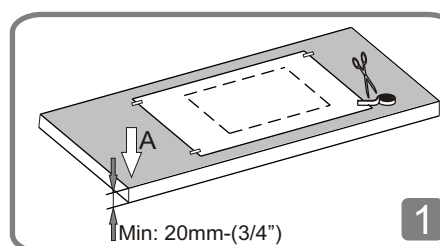

VitrA

5666

Tezgah Altı Lavabo
Under Counter Basin
Unterbauwaschtisch
Раковина встраиваемая
под столешницу

5666

Tezgah Üstü Lavabo
Countertop Basin
Aufsatzwaschtisch
Встраиваемая сверху
раковина

Armatür / Tap Faucet / Armatur / Смеситель
Arka / Back / Hinten / Назад

2

Lavabo taban dış çizgisi
Outside perimeter base of Washbasin
Die Ausserkante des Bodens vom Waschtisch

2

Lavabo Üst Kenarı
Outside perimeter of Washbasin
Die Ausserkante des Waschtisches

1

Ön / Front / Vorne / Фронт

293 mm

339 mm

319 mm

1

424124

20.10.2016 REV :01