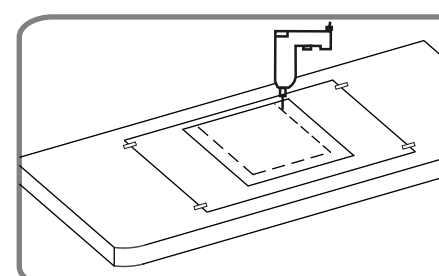

VitrA

5666

Tezgah Altı Lavabo
Under Counter Basin
Unterbauwaschtisch
Раковина встраиваемая
под столешницу

5666

Tezgah Üstü Lavabo
Countertop Basin
Aufsatzwaschtisch
Встраиваемая сверху
раковина

Armatür / Tap Faucet / Armatur / Смеситель
Arka / Back / Hinten / Назад

2

Lavabo taban dış çizgisi
Outside perimeter base of Washbasin
Die Ausserkante des Bodens vom Waschtisch

2

Lavabo Üst Kenarı
Outside perimeter of Washbasin
Die Ausserkante des Waschtisches

1

Ön / Front / Vorne / Фронт

293 mm

339 mm

319 mm

1

424124

20.10.2016 REV :01