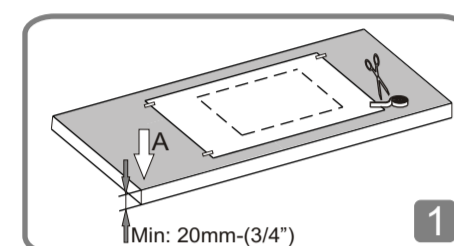

2

Armatür / Tap faucet / Armatur
Arka / Back / Hinten

Lavabo taban dış çizgisi
Outside perimeter base of Washbasin
Die Ausserkante des Bodens vom Waschtisch

Lavabo Üst Kenarı
Outside perimeter of Washbasin
Die Ausserkante des Waschtisches

Ön / Front / Vorne

1

2

Armatür / Tap faucet / Armatur
Arka / Back / Hinten

1