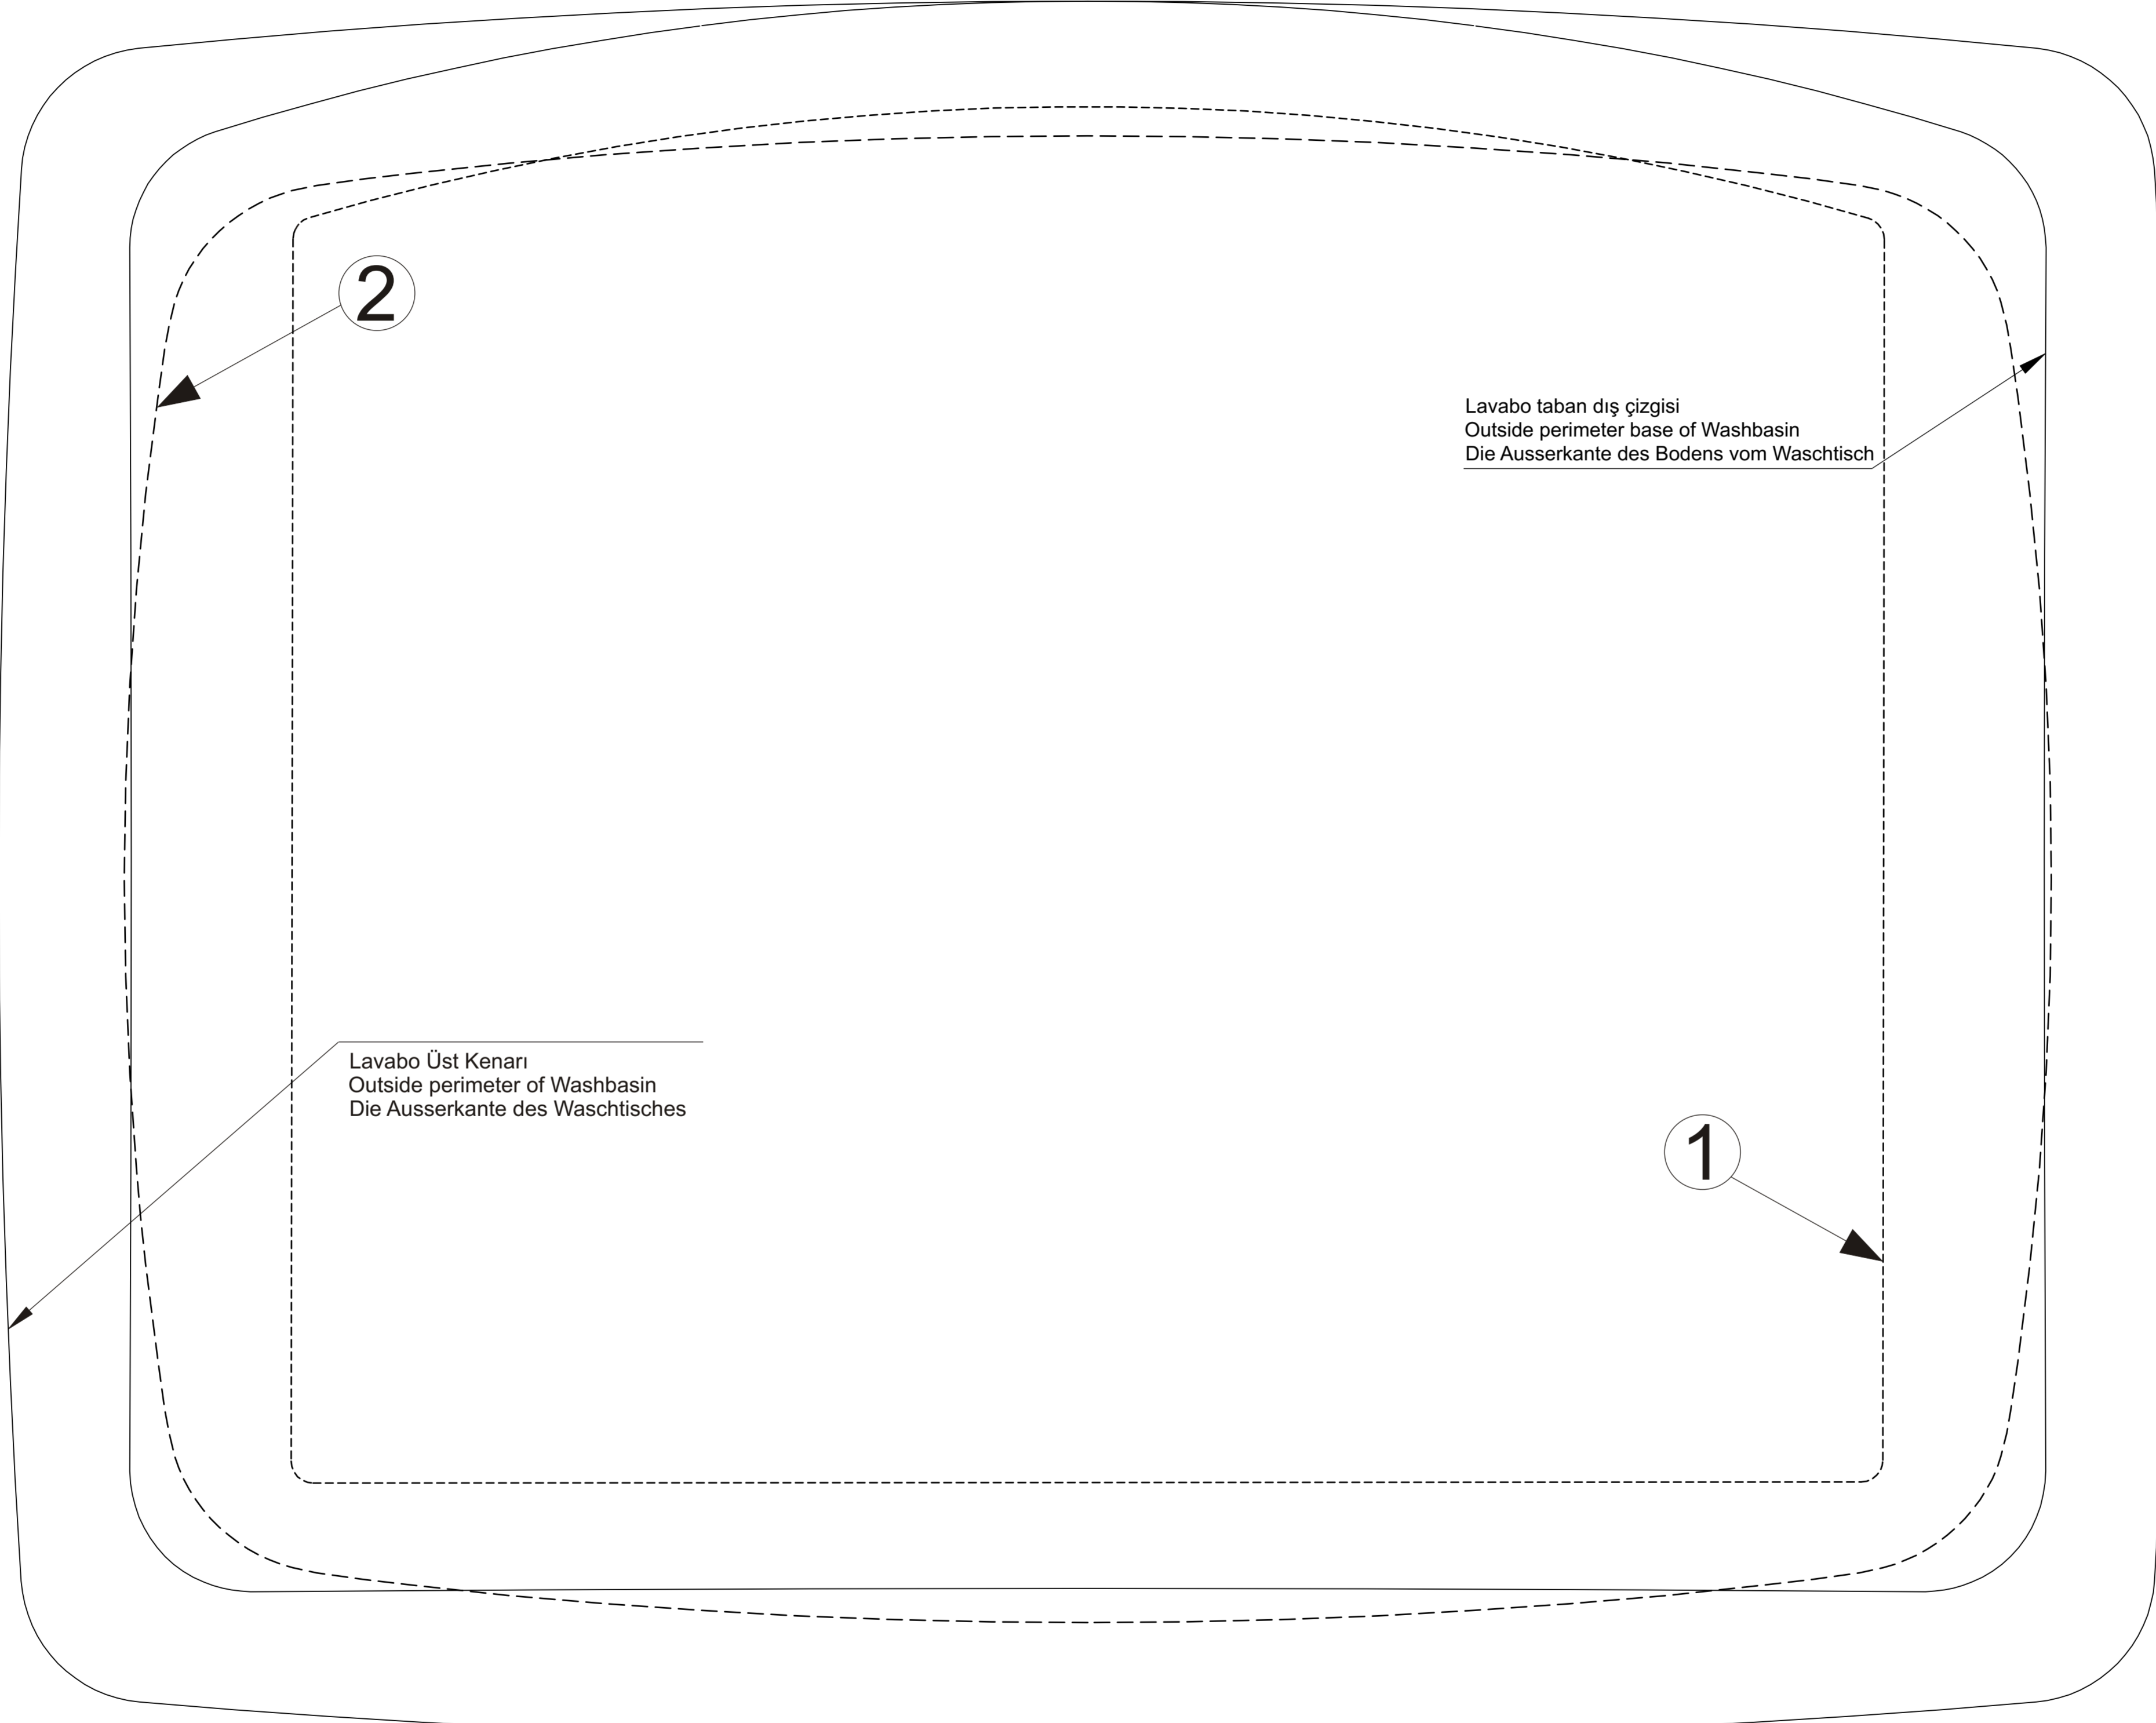

2

Armatür / Tap faucet / Armatur
Arka / Back / Hinten

Lavabo taban dış çizgisi
Outside perimeter base of Washbasin
Die Ausserkante des Bodens vom Waschtisch

Lavabo Üst Kenarı
Outside perimeter of Washbasin
Die Ausserkante des Waschtisches

Ön / Front / Vorne

1

2

Armatür / Tap faucet / Armatur
Arka / Back / Hinten

1