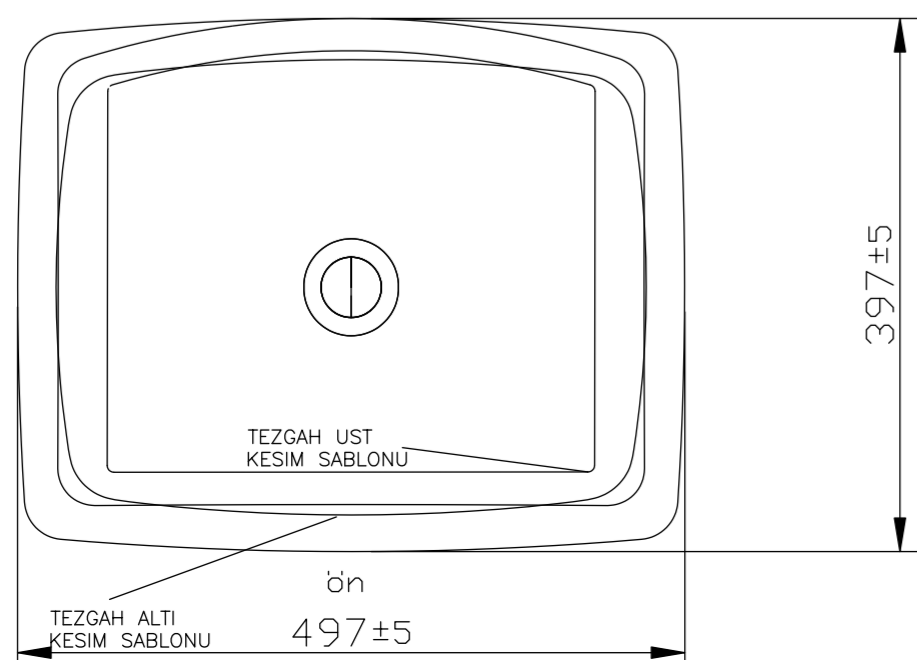

2

Armatür / Tap faucet / Armatur
Arka / Back / Hinten

Lavabo taban dış çizgisi
Outside perimeter base of Washbasin
Die Ausserkante des Bodens vom Waschtisch

Lavabo Üst Kenarı
Outside perimeter of Washbasin
Die Ausserkante des Waschtisches

Ön / Front / Vorne

1

2

Armatür / Tap faucet / Armatur
Arka / Back / Hinten

1