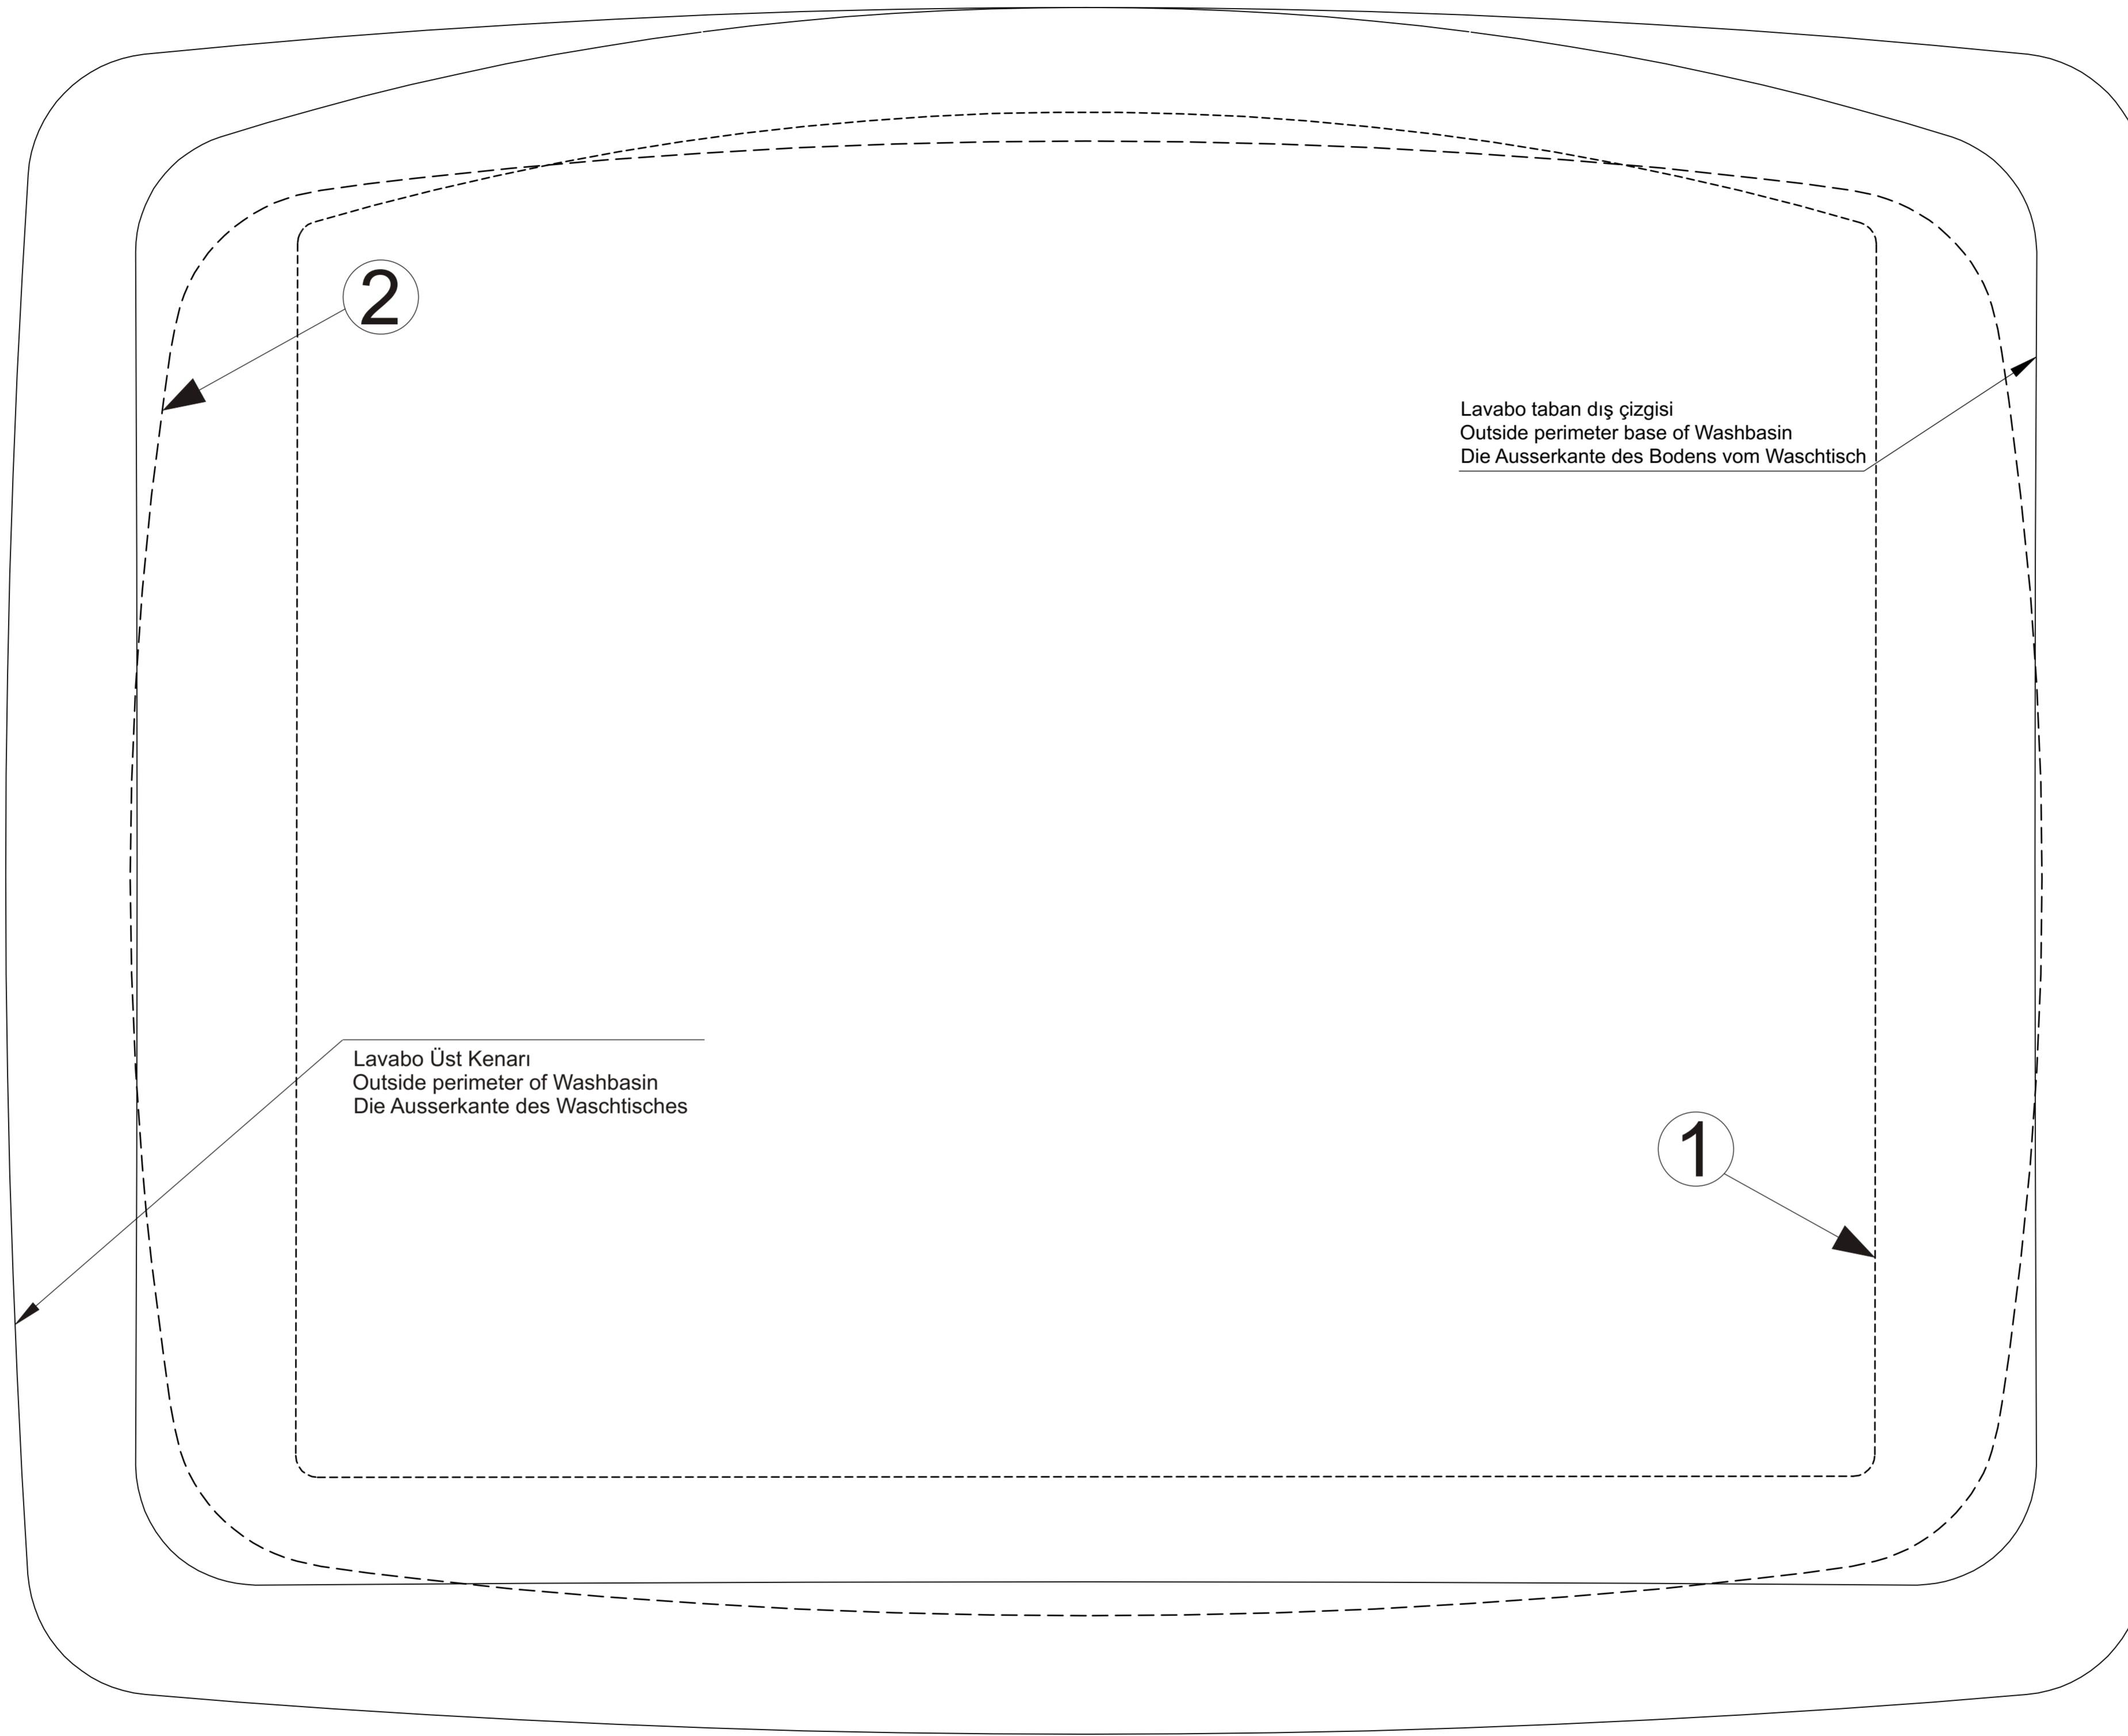

2

Armatür / Tap faucet / Armatur
Arka / Back / Hinten

Lavabo taban dış çizgisi
Outside perimeter base of Washbasin
Die Ausserkante des Bodens vom Waschtisch

Lavabo Üst Kenarı
Outside perimeter of Washbasin
Die Ausserkante des Waschtisches

Ön / Front / Vorne

1

2

Armatür / Tap faucet / Armatur
Arka / Back / Hinten

1