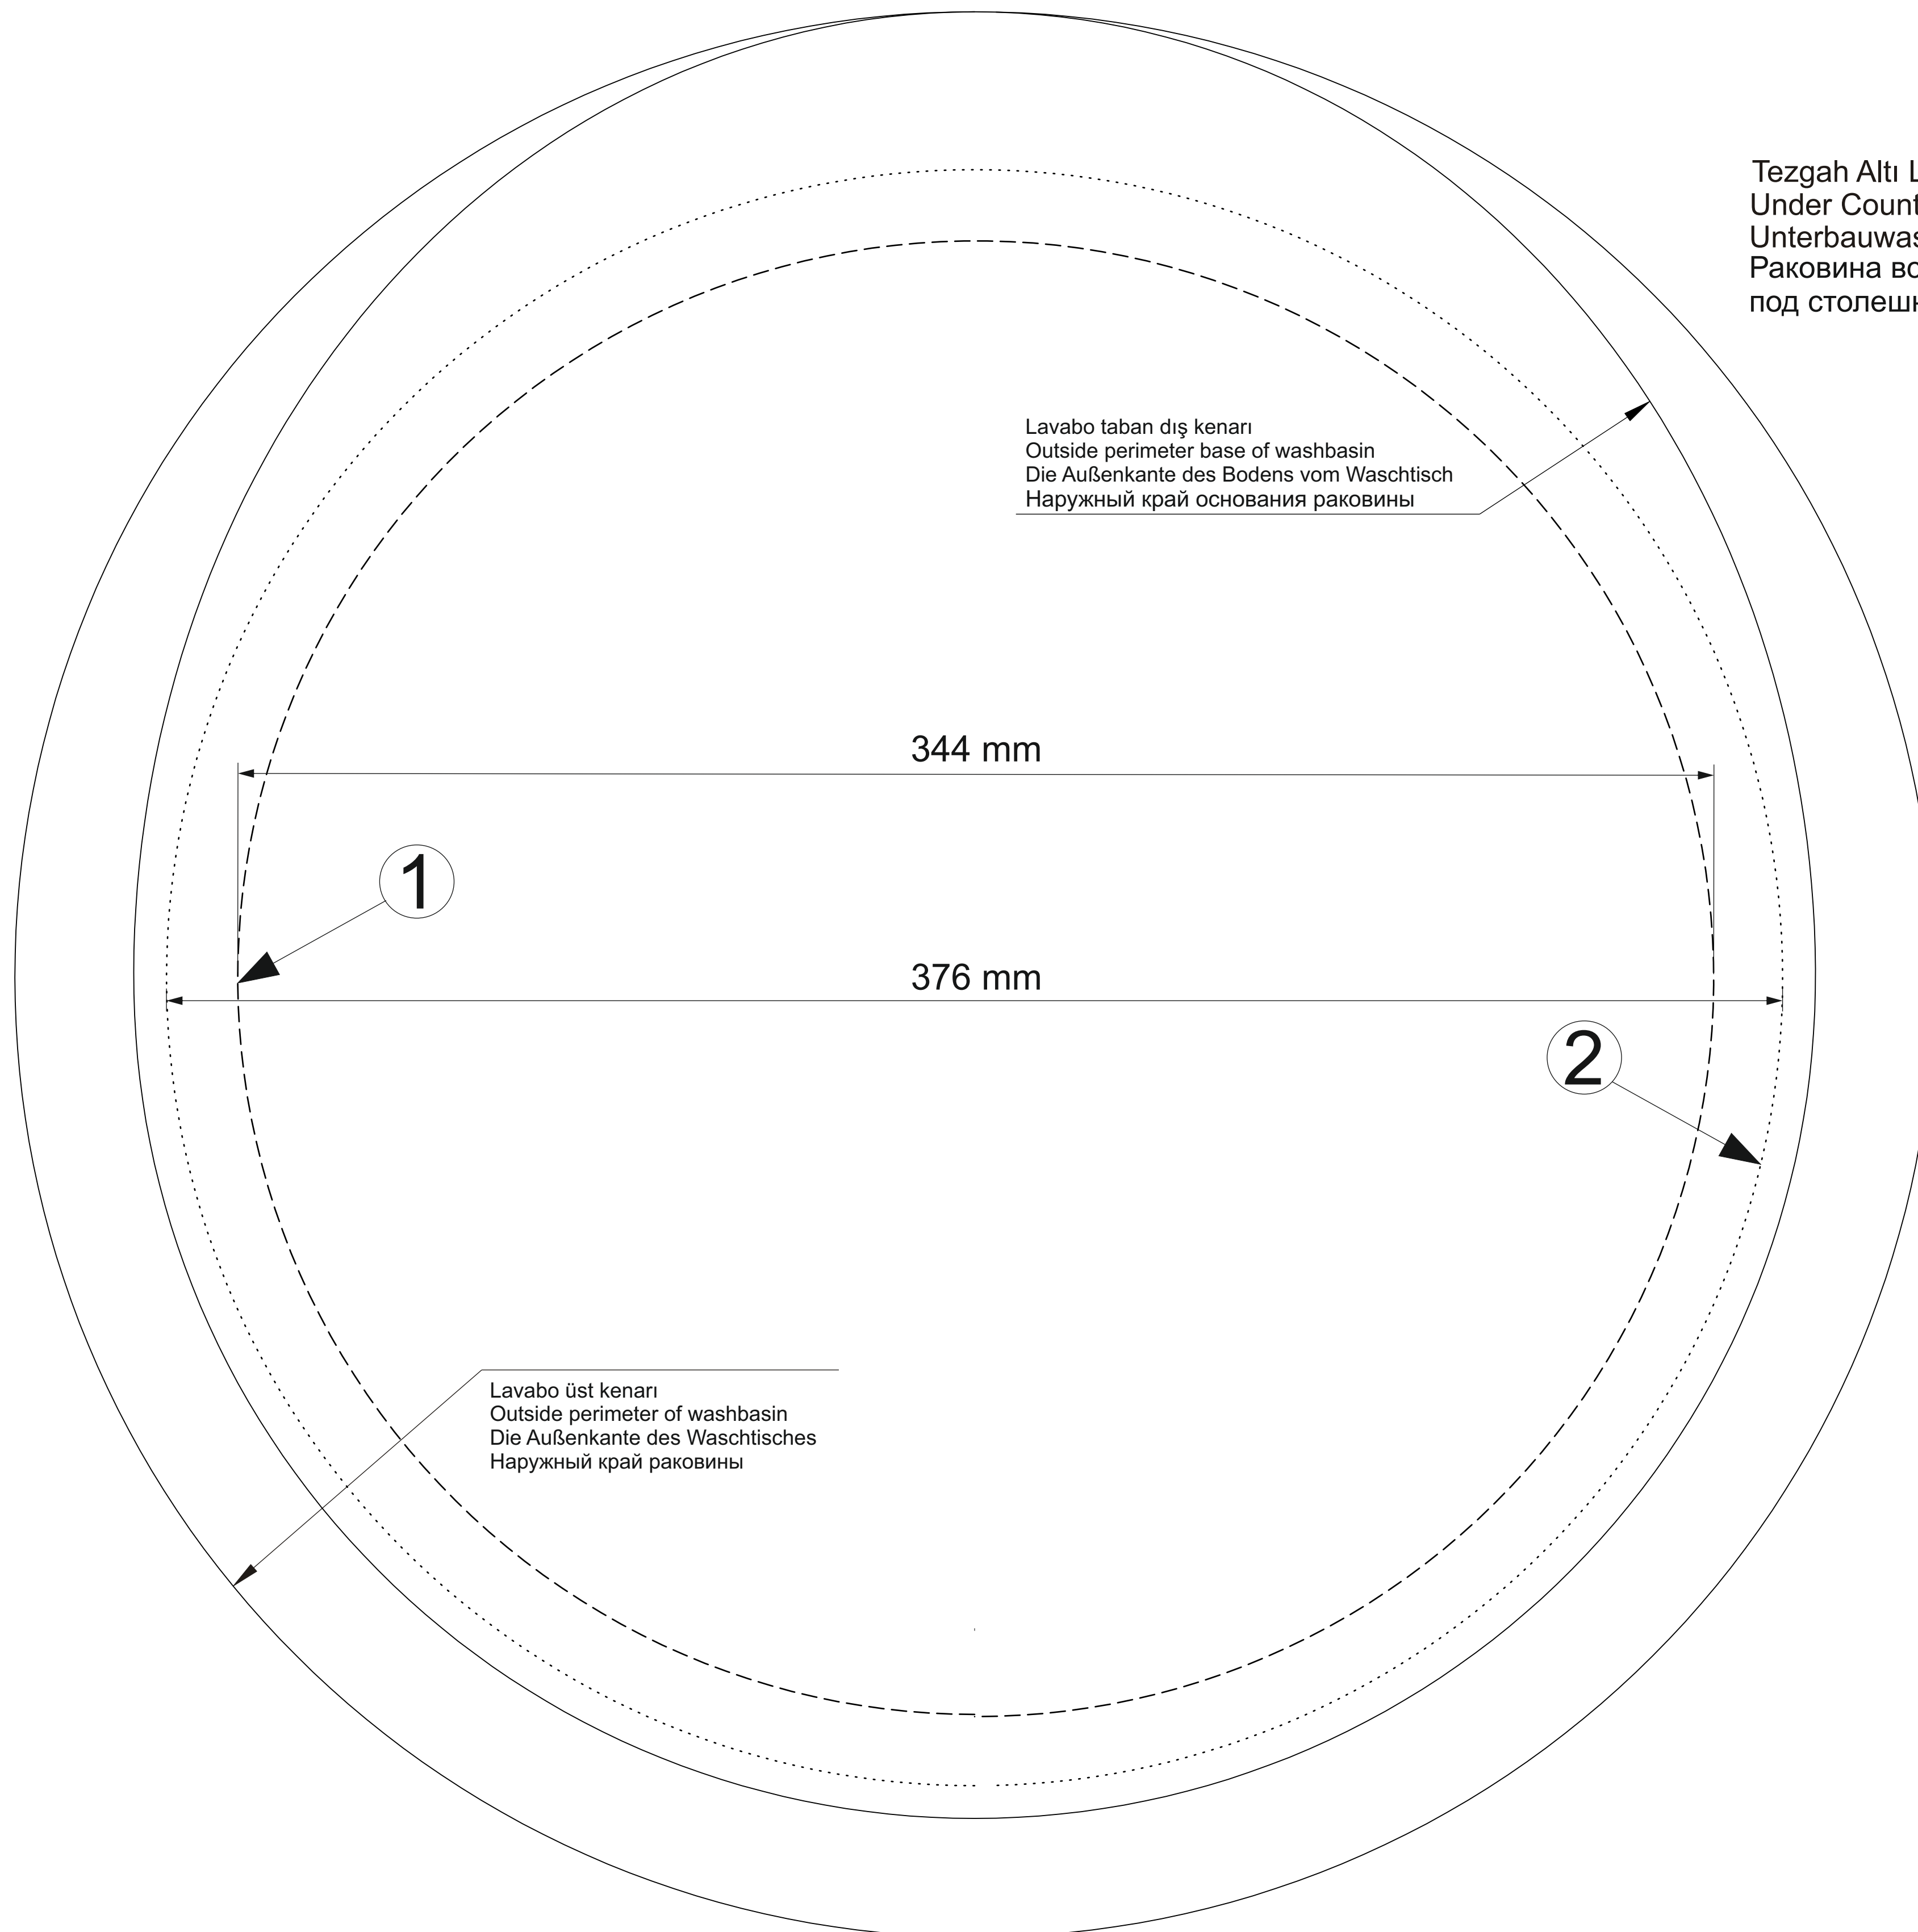

# 2

Tezgah Altı Lavabo  
Under Counter Basin  
Unterbauwaschtisch  
Раковина встраиваемая  
под столешницу

Tezgah Üstü Lavabo  
Countertop Basin  
Aufsatzwaschtisch  
Встраиваемая сверху  
раковина

# 1

Lavabo taban dış kenarı  
Outside perimeter base of washbasin  
Die Außenkante des Bodens vom Waschtisch  
Наружный край основания раковины

Lavabo üst kenarı  
Outside perimeter of washbasin  
Die Außenkante des Waschtisches  
Наружный край раковины