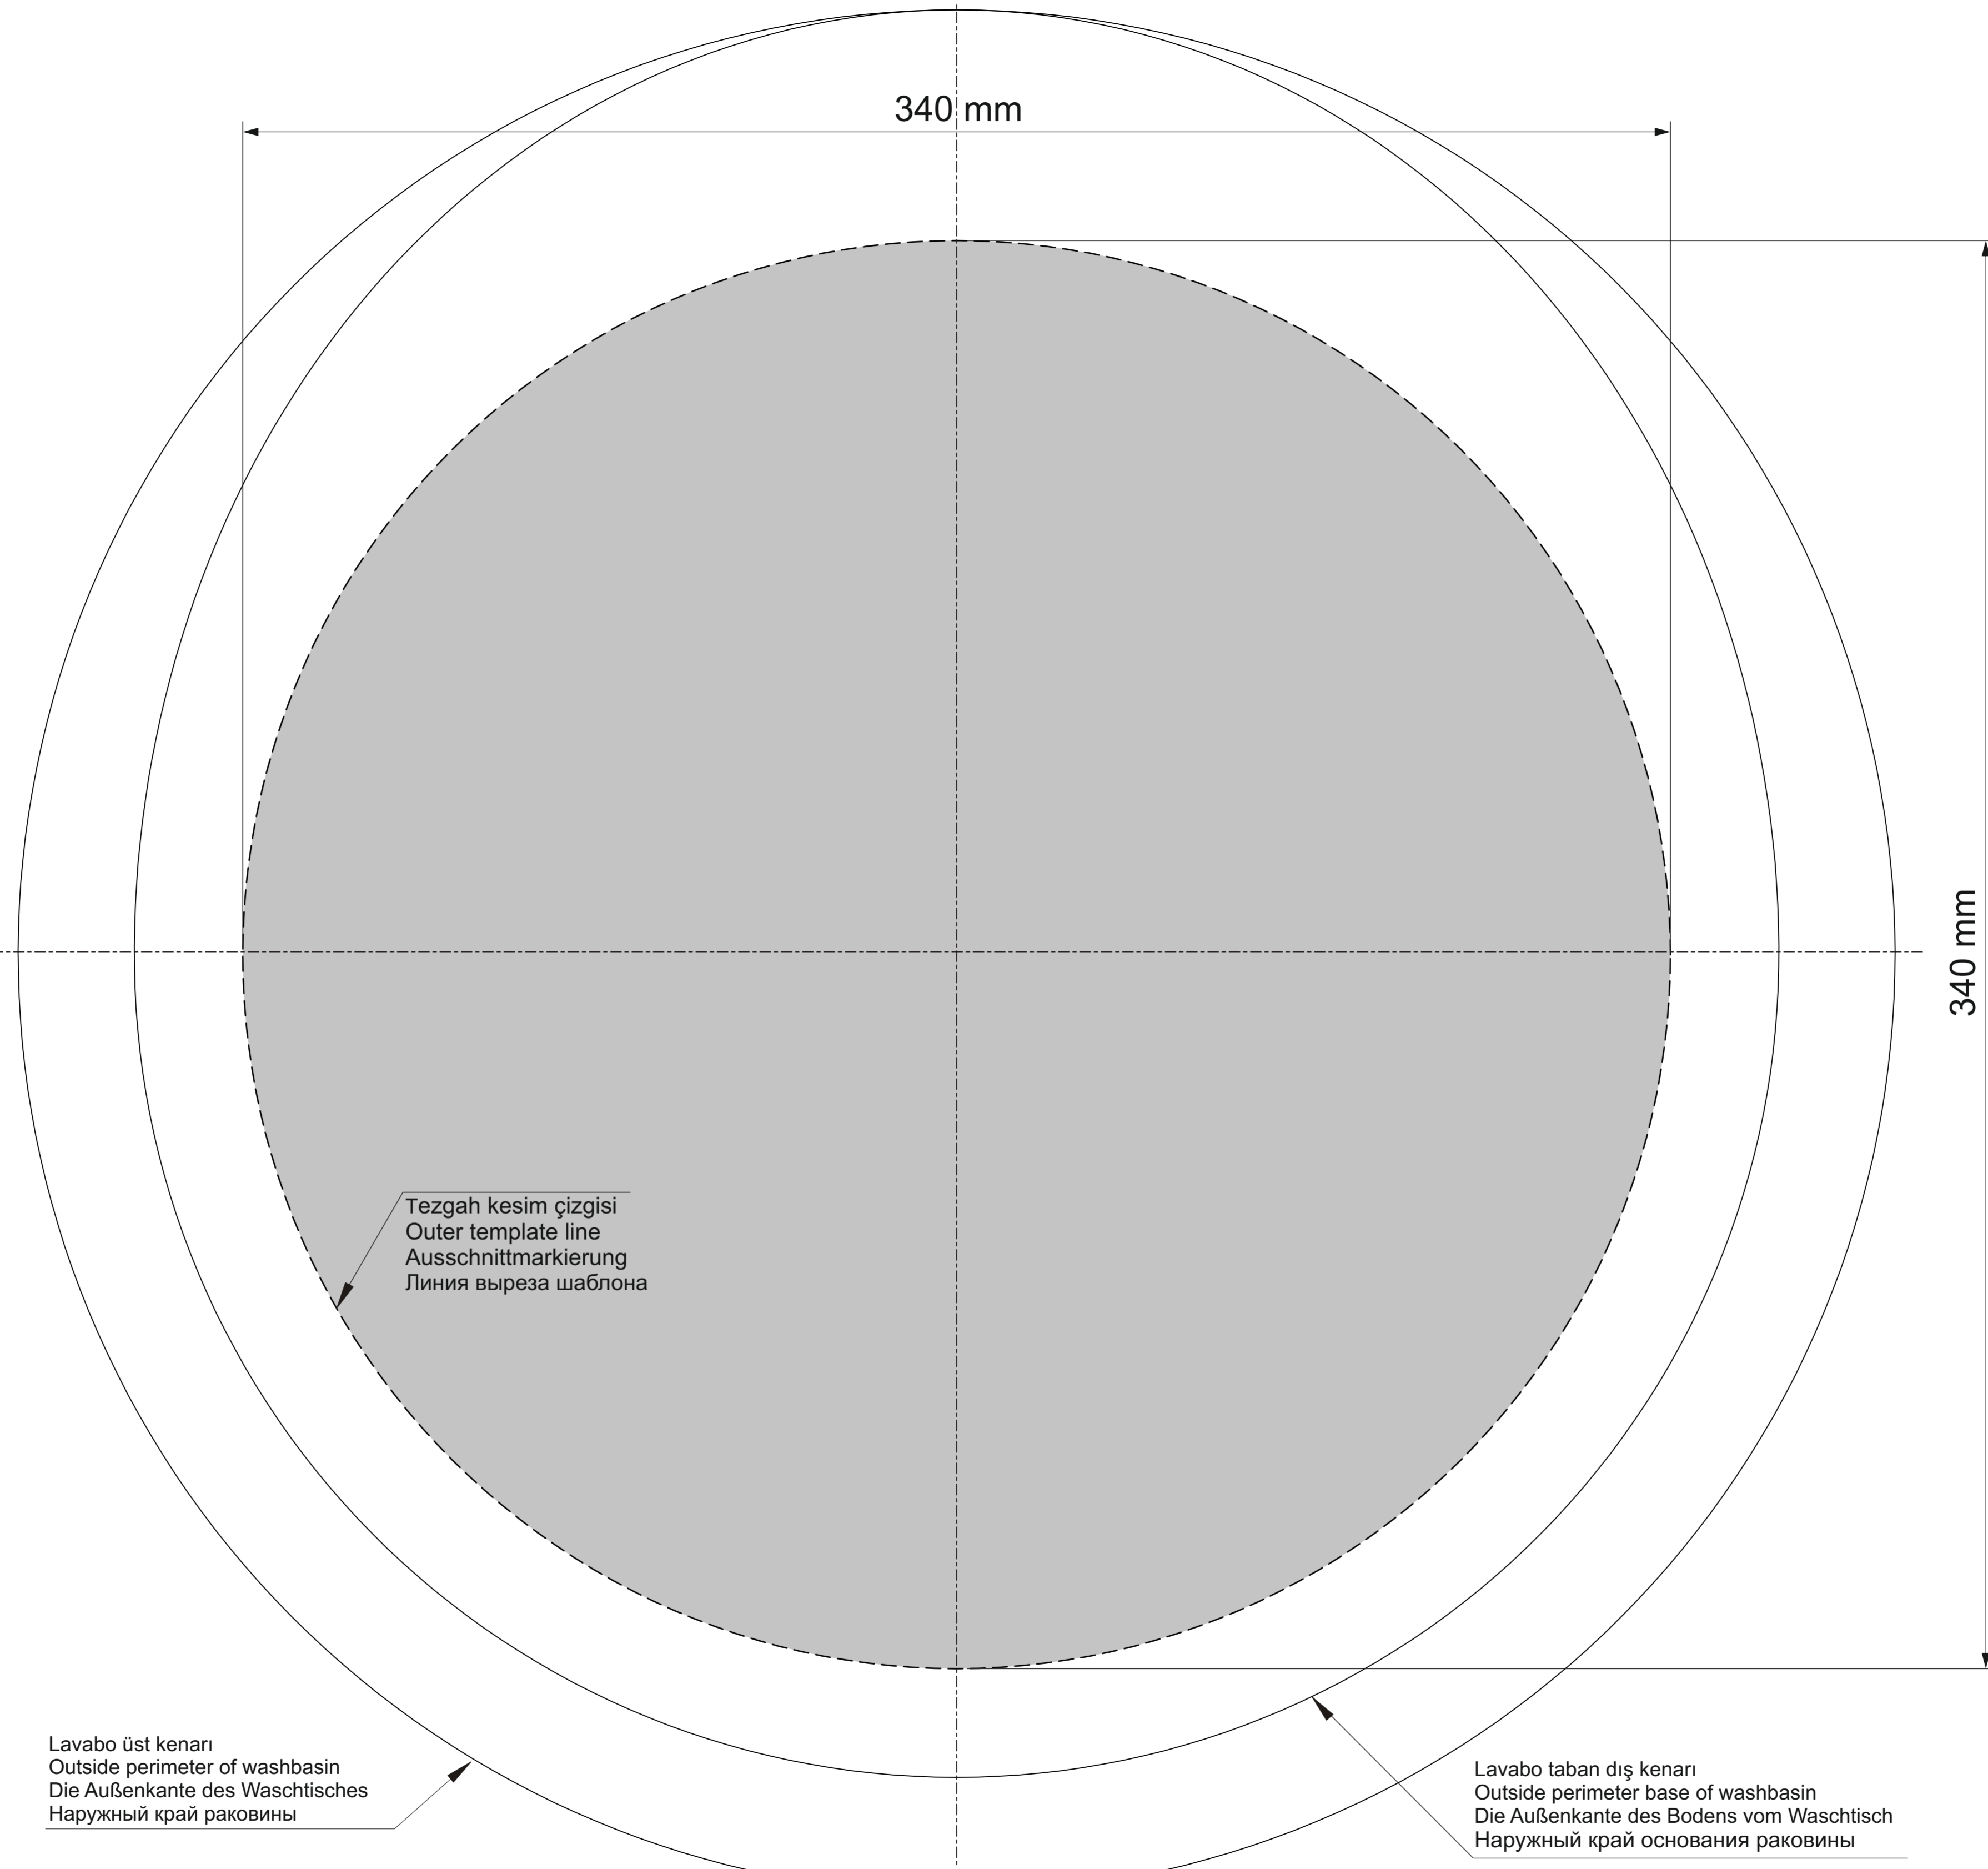

Armatür / Tap hole / Armatur / Смеситель
Arka / Back / Hinten / Назад

VitrA

5941

Tezgah üstü lavabo
Counter washbasin
Aufsatzwaschtisch
Встраиваемая сверху
раковина

Lavabo üst kenarı
Outside perimeter of washbasin
Die Außenkante des Waschtisches
Наружный край раковины

Lavabo taban dış kenarı
Outside perimeter base of washbasin
Die Außenkante des Bodens vom Waschtisch
Наружный край основания раковины

Ön / Front / Vorne / Фронт