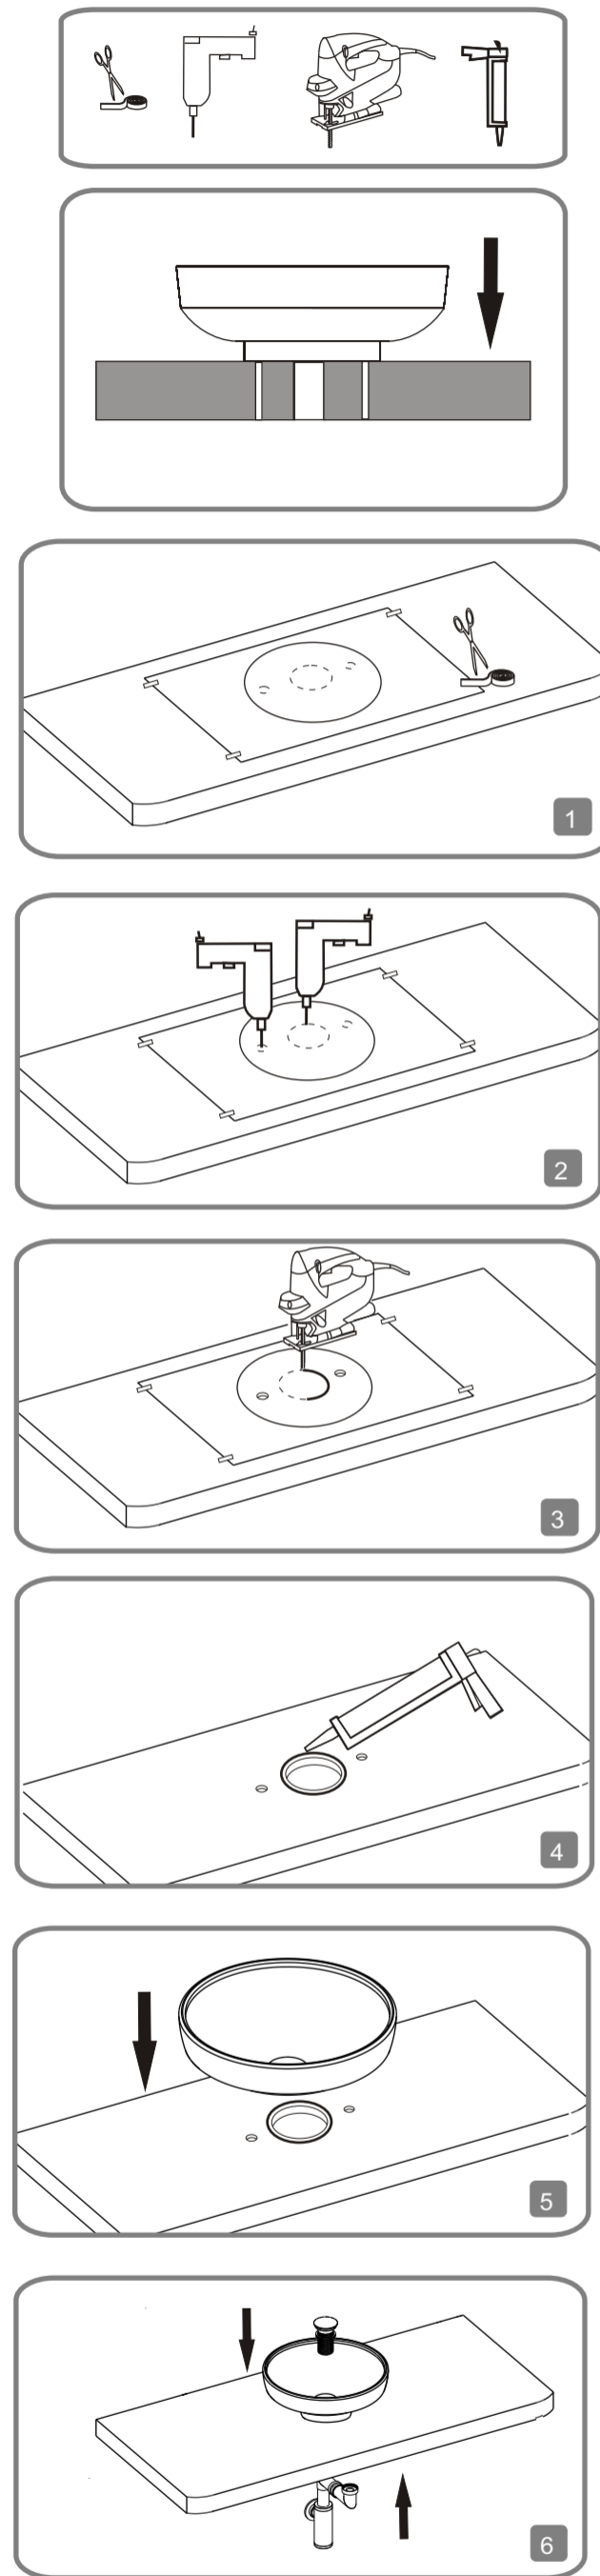

Armatür / Tap hole / Armatur / Смеситель
Arka / Back / Hinten / Назад

VitrA

5941

Tezgah üstü lavabo
Counter washbasin
Aufsatzwaschtisch
Встраиваемая сверху
раковина

Lavabo üst kenarı
Outside perimeter of washbasin
Die Außenkante des Waschtisches
Наружный край раковины

Lavabo taban dış kenarı
Outside perimeter base of washbasin
Die Außenkante des Bodens vom Waschtisch
Наружный край основания раковины

Ön / Front / Vorne / Фронт